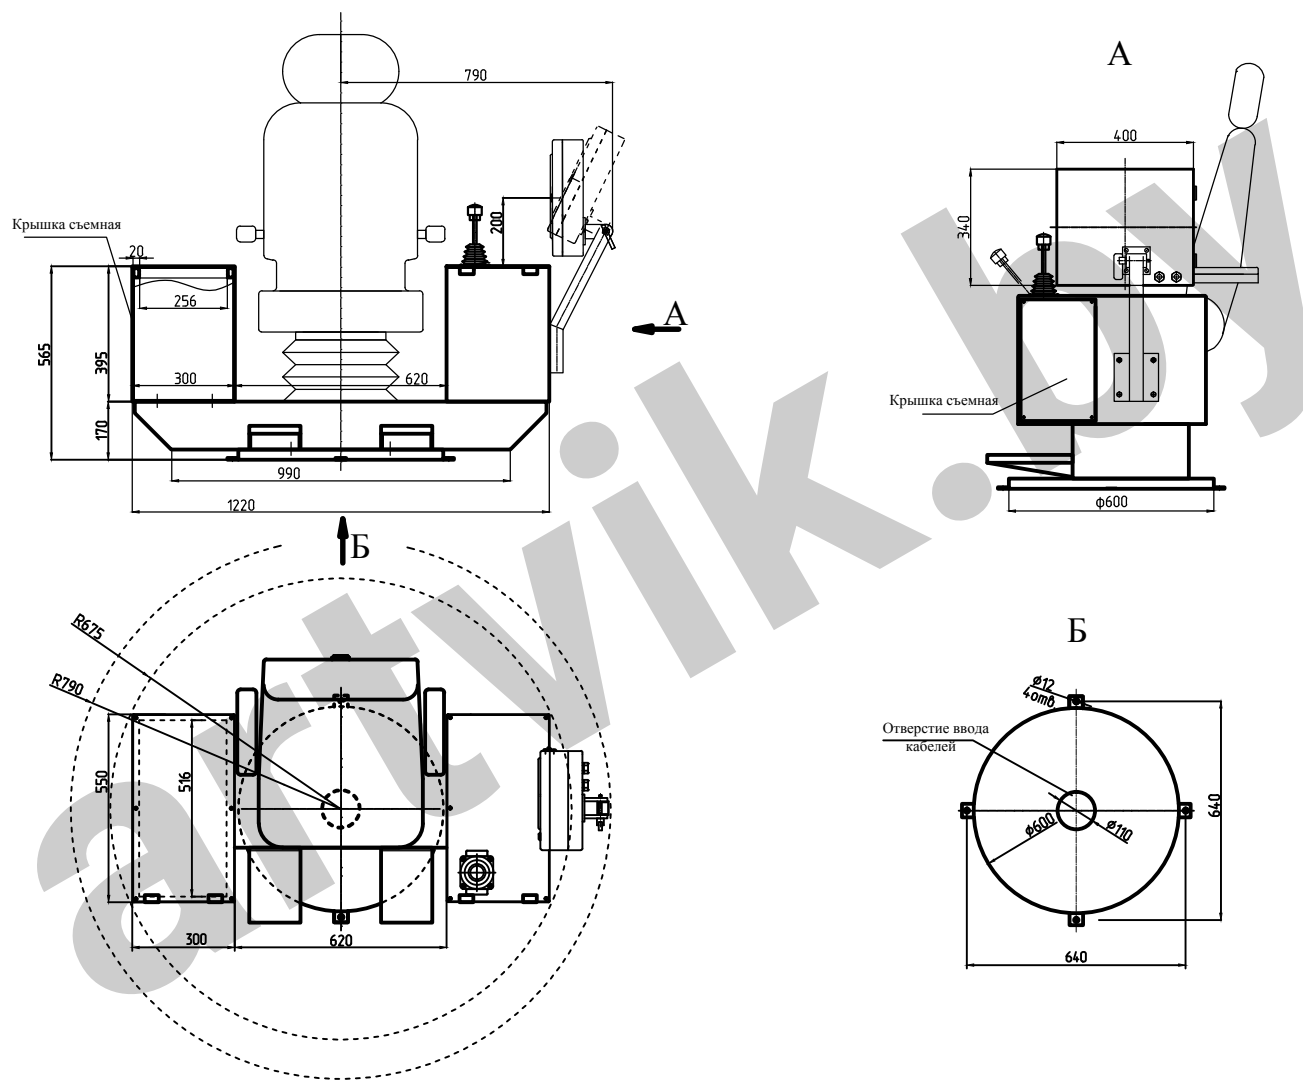

Кресло-пульт поворотный КПП001-225

+375 17 363-97-89 +375 29 668-52-05

Республика Беларусь, г. Минск, ул. Притыцкого, 62, корп. 4, комн. 715

Кресло-пульт поворотный КПП002-300

+375 17 363-97-89 +375 29 668-52-05