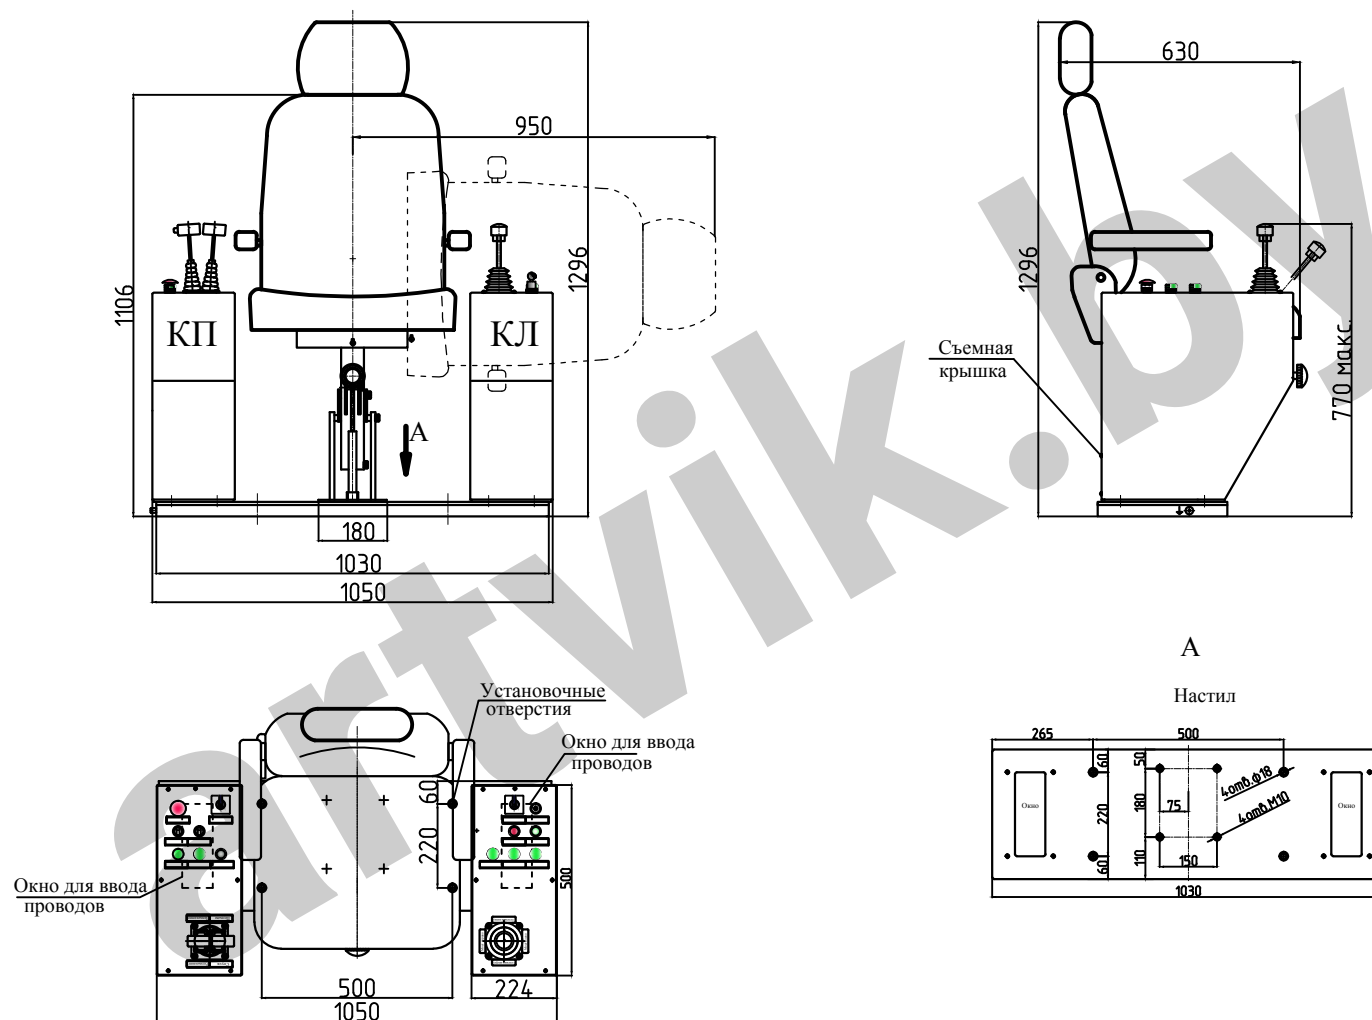

# Кресло-пульт неповоротный стандартный КПН001-225

+375 17 363-97-89 +375 29 668-52-05

Республика Беларусь, г. Минск, ул. Притыцкого, 62, корп. 4, комн. 715

artvik.by